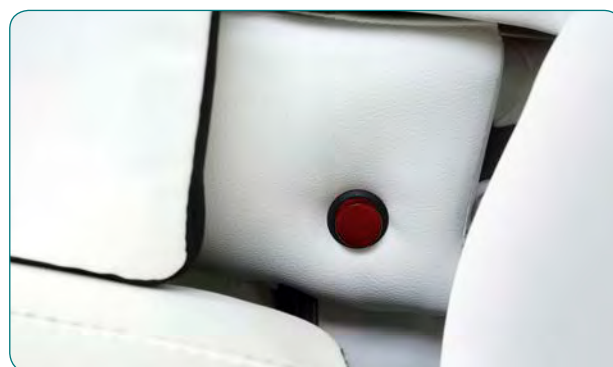

NEU: Notausschalter – sofortiger Abbruch der Massage aus jeder Position heraus leicht möglich

NEU: Luftkissen für die Schulter- und Oberarmmassage lassen sich fünfstufig manuell verstellen. Je nach Einstellung setzen sie damit auf den Schultern oder an den Oberarmen an und können so auch an die Personengröße angepasst werden.

Entspannung auf Knopfdruck!