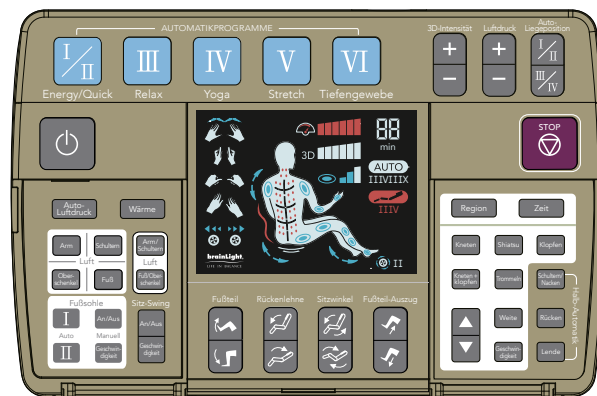

## FUNKTIONEN UND EIGENSCHAFTEN:

- **4D-Massagetechnologie auf dem neuesten Stand der Technik:** Bodsensoren zur Ermittlung der individuellen Rücken- und Nackenlänge sowie -tiefe, der Schulterbreite und der Rückenkonturen; die Massage wird automatisch an die ermittelten Daten angepasst
- **Akupressurpunkt-Erkennungssystem**
- **Punktgenaues Positionieren der Massagearme**
- **Luftdruckmassage** in 3 Stärken für folgende Bereiche einzeln oder in Kombination wählbar: Arm & Hand, Oberschenkel, Oberarme & Schultern, Fuß & Wade
- **Position der Luftdruckmassage-Kissen** im Oberarm- & Schulter-Bereich manuell 5-stufig verstellbar
- **5 verschiedene Rückenmassagearten:** Kneten, Klopfen, Trommeln, Kneten + Klopfen, Shiatsu
- **Bis zu 6 Geschwindigkeits- und 12 3D-Intensitätsstufen der Rückenmassage** manuell einstellbar
- **Fußsohlenmassage:** Automatikabfolgen I und II, oder manuell regulierbar
- **Sitz-Swing-Funktion** mit zwei Geschwindigkeitsstufen zum Lösen von Verspannungen im Hüft- & Beckenbereich
- **Infrarot-Wärmefunktion** im Rückenbereich, zu- und abschaltbar
- **Sitz- & Liegepositionen manuell einstellbar;** Einstellung von Rückenlehne, Sitzwinkel und Fußstütze getrennt möglich
- **4 automatische Liegepositionen:**
  - Floating 1:** leichte Liegeposition, die ein Gefühl des Schwebens vermittelt
  - Floating 2:** etwas tiefer liegende Position, die ein Gefühl des Schwebens vermittelt
  - Herz-Waage-Position:** besonders entlastend für Wirbelsäule und Kreislauf
  - Inversion:** stimuliert die Aktivität und Sauerstoffversorgung des Gehirns
- **Notausschalter:** sofortiger Abbruch der Massage aus jeder Sesselposition heraus leicht möglich
- **Timerfunktion**
- **Automatische Endabschaltung.**

*Bedienpanel zur Steuerung des Massagesessels*

*NEU: Steuerung per App auf dem eigenen iOS-Gerät*

*NEU: Dreigeteilte Fußstütze, die um 22 cm ausgefahren werden kann; passt sich verschiedenen Körpergrößen automatisch an.*