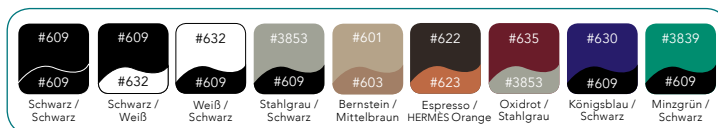

*Mögliche Farbkombinationen des 4D-Shiatsu-Massagesessels *Zenese**