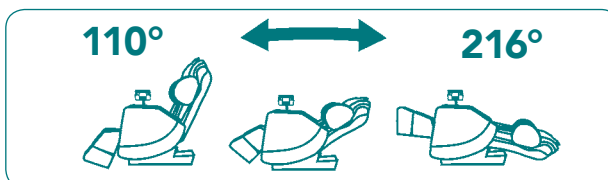

- **4D-Massagetechnologie auf dem neuesten Stand der Technik:** Bodsensoren zur Ermittlung der individuellen Rücken- und Nackenlänge sowie -tiefe, der Schulterbreite und der Rückenkonturen; die Massage wird automatisch an die ermittelten Daten angepasst
- **Akupressurpunkt-Erkennungssystem**
- **Punktgenaues Positionieren der Massagearme**
- **Luftdruckmassage** in 3 Stärken für folgende Bereiche einzeln oder in Kombination wählbar: Arm & Hand, Oberschenkel, Oberarme & Schultern, Fuß & Wade
- **Position der Luftdruckmassage-Kissen** im Oberarm- & Schulter-Bereich manuell 5-stufig verstellbar
- **5 verschiedene Rückenmassagearten:** Kneten, Klopfen, Trommeln, Kneten + Klopfen, Shiatsu
- **Bis zu 6 Geschwindigkeits- und 12 3D-Intensitätsstufen der Rückenmassage** manuell einstellbar
- **Fußsohlenmassage:** Automatikabfolgen I und II, oder manuell regulierbar
- **Sitz-Swing-Funktion** mit zwei Geschwindigkeitsstufen zum Lösen von Verspannungen im Hüft- & Beckenbereich
- **Infrarot-Wärmefunktion** im Rückenbereich, zu- und abschaltbar
- **Sitz- & Liegepositionen manuell einstellbar;** Einstellung von Rückenlehne, Sitzwinkel und Fußstütze getrennt möglich
- **4 automatische Liegepositionen:**
  - **Floating 1:** leichte Liegeposition, die ein Gefühl des Schwebens vermittelt
  - **Floating 2:** etwas tiefer liegende Position, die ein Gefühl des Schwebens vermittelt
  - **Herz-Waage-Position:** besonders entlastend für Wirbelsäule und Kreislauf
  - **Inversion:** stimuliert die Aktivität und Sauerstoffversorgung des Gehirns
- **Notausschalter:** sofortiger Abbruch der Massage aus jeder Sesselposition heraus leicht möglich
- **Timerfunktion**
- **Automatische Endabschaltung.**

Luftdruckmassage für verschiedene Bereiche einzeln oder in Kombination wählbar